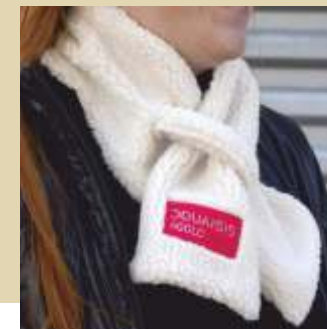

Taille L15cm x H86cm

Ref. TEX. 31

Luxe

Sherpa 325gr avec revés
sublimable en polyester 90gr

Quantité min. 100 pc

Taille L13cm x H88cm

Ref. TEX. 32

Personnalisation