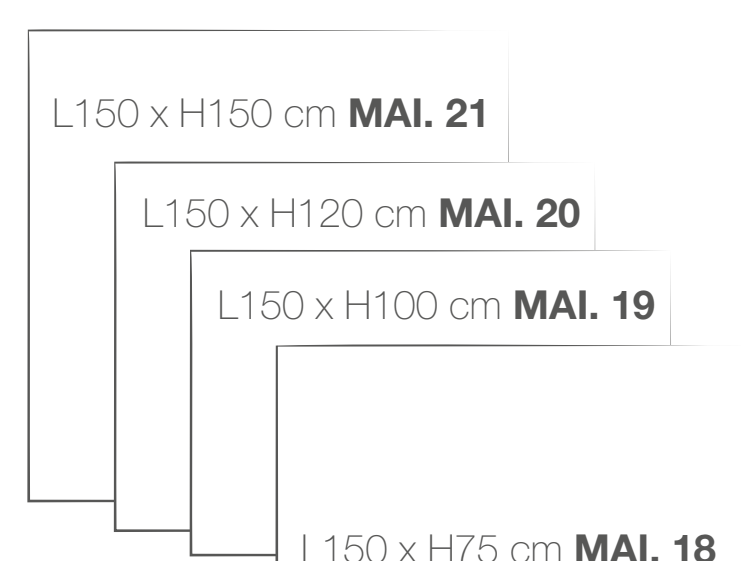

PLAID MAI.18, 19, 20 et 21

Polaire 260gr
Marquage 100% Sublimation
ou Broderie ou Tranfert
Quantité min. 30 pcs

BOB TEX.22

Velours Côtelé 300 gr
100% Polyester
Personnalisable avec étiquette
Quantité min. 100 pcs

Tailles (périmètre): 56 / 58 / 60 / 62 cm
TEX. 22