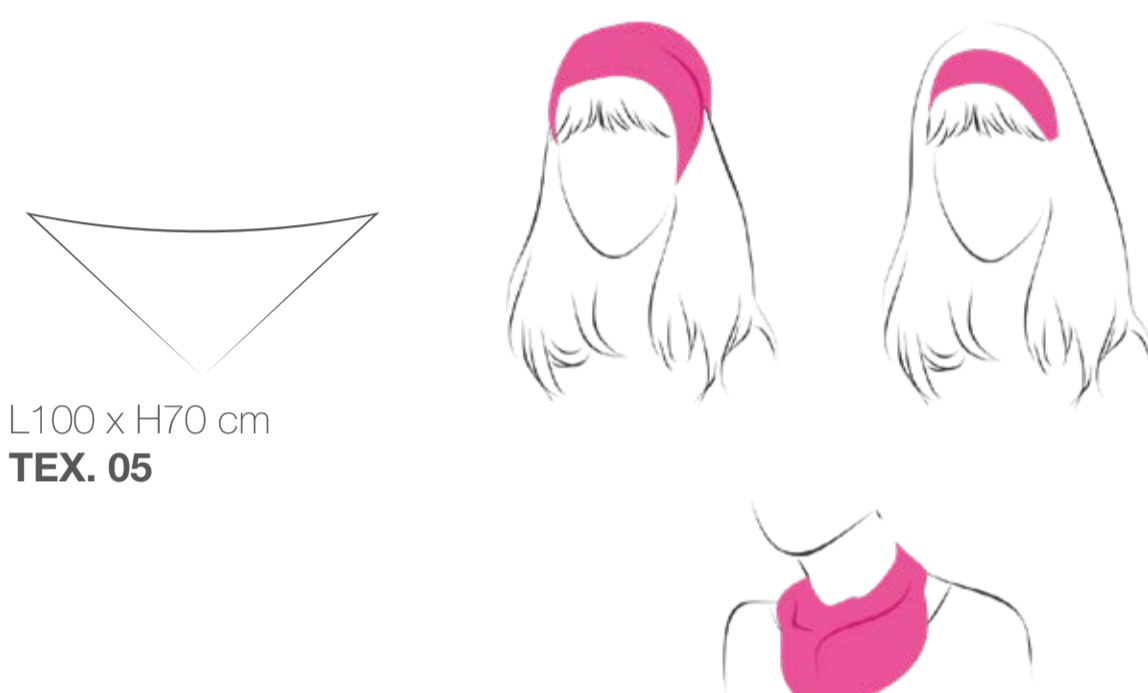

## BANDANA TEX.05

Bandana triangulaire, couture surjet  
Satin de Polyester 85gr ou Minimate 160 gr  
Marquage 100% Sublimation, 1 face  
**Quantité min. 100 pcs**

L100 x H70 cm  
**TEX. 05**

## BANDANA TEX.07

Bandana carré, couture surjet  
Satin de Polyester 85gr ou Minimate 160 gr  
Marquage 100% Sublimation, 1 face  
**Quantité min. 100 pcs**

L50 x H50 cm  
**TEX. 07**

L5 x H70 cm  
**TEX. 26** (avec anneau metal)