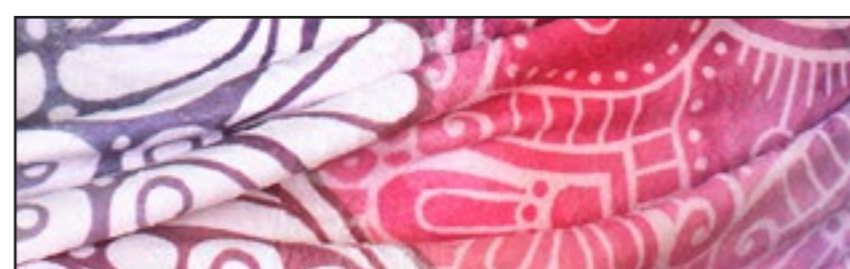

Ruban en satin noué autour du plaid

Sleeve papier havane (possibilité d'impression 1 couleur)

Quantité min. 25 pcs

FORMATS

L200 x H150 cm **MAI. 42**

L150 x H150 cm **MAI. 21**

L150 x H120 cm **MAI. 20**

L150 x H100 cm **MAI. 19**

L150 x H75 cm **MAI. 18**

PERSONNALISATION

SUBLIMATION

TRANSFERT

BRODERIE

ÉTIQUETTE TISSÉE

ÉTIQUETTE IMPRIMÉE

COULEURS DISPONIBLES